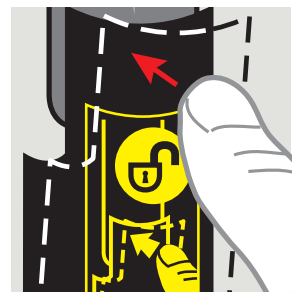

# EDN 20°-85°

**EDB**  
**EDE**  
**EDP**  
**ELX**  
**EW**  
**EL**

**EB-**  
**EK-**

**EA-**  
**EU-**

**ECX**

<b>AR:</b> VELUX Argentina S.A. 348 4 639944	<b>HU:</b> VELUX Magyarország Kft. (06/1) 436-0601
<b>AT:</b> VELUX Österreich GmbH 02245/32 3 50	<b>IE:</b> VELUX Company Ltd. 01 848 8775
<b>AU:</b> VELUX Australia Pty. Ltd. 1300 859 856	<b>IT:</b> VELUX Italia s.p.a. 045/6173666
<b>BA:</b> VELUX Bosna i Hercegovina d.o.o. 033/626 493, 626 494	<b>JP:</b> VELUX-Japan Ltd. 0570-00-8145
<b>BE:</b> VELUX Belgium (010) 42.09.09	<b>LT:</b> VELUX Lietuva, UAB (85) 270 91 01
<b>BG:</b> VELUX Bulgaria EOOD 02/955 99 30	<b>LV:</b> VELUX Latvia SIA 67 27 77 33
<b>BY:</b> FE VELUX Roof Windows (017) 217 7385	<b>NL:</b> VELUX Nederland B.V. 030 - 6 629 629
<b>CA:</b> VELUX Canada Inc. 1 800 88-VELUX (888-3589)	<b>NO:</b> VELUX Norge AS 22 51 06 00
<b>CH:</b> VELUX Schweiz AG 062 289 44 45	<b>NZ:</b> VELUX New Zealand Ltd. 0800 650 445
<b>CL:</b> VELUX Chile Limitada 2 953 6789	<b>PL:</b> VELUX Polska Sp. z o.o. (022) 33 77 000 / 33 77 070
<b>CN:</b> VELUX (CHINA) CO. LTD. 0316-607 27 27	<b>PT:</b> VELUX Portugal, Lda 21 880 00 60
<b>CZ:</b> VELUX Česká republika, s.r.o. 531 015 511	<b>RO:</b> VELUX România S.R.L. 0-8008-83589
<b>DE:</b> VELUX Deutschland GmbH 01806 / 33 33 99 Festnetz: 0,20 €/Anruf Mobilfunk: max. 0,60 €/Anruf	<b>RS:</b> VELUX Srbija d.o.o. 011 20 57 500
<b>DK:</b> VELUX Danmark A/S 45 16 45 16	<b>RU:</b> ZAO VELUX 8 800 200 7520
<b>EE:</b> VELUX Eesti OÜ 621 7790	<b>SE:</b> VELUX Svenska AB 042/20 83 80
<b>ES:</b> VELUX Spain, S.A. 91 509 71 00	<b>SI:</b> VELUX Slovenija d.o.o. 01 724 68 68
<b>FI:</b> VELUX Suomi Oy 0207 290 800	<b>SK:</b> VELUX Slovensko, s.r.o. (02) 33 000 555
<b>FR:</b> VELUX France 0821 02 15 15 0,119€ TTC/min	<b>TR:</b> VELUX Çati Pencereleri Ticaret Limited Şirketi 0 216 302 54 10
<b>GB:</b> VELUX Company Ltd. 01592 778 225	<b>UA:</b> VELUX Ukraina TOV (044) 2916070
<b>HR:</b> VELUX Hrvatska d.o.o. 01/5555 444	<b>US:</b> VELUX America Inc. 1-800-88-VELUX