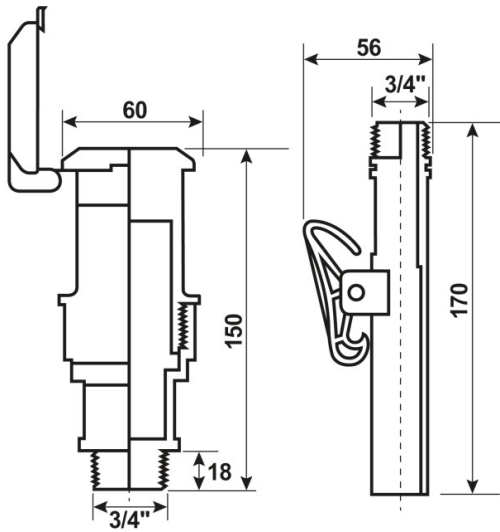

Wassersteckdose 3/4" + Adapter

- Kunststoff Polypropylen (PP)
- Für Kaltwasser
- Betriebsdruck bei 20° C max. 8 bar
- Mit Wasserstop
- UV-beständig
- 3/4" AG
- Für den unterirdischen Einbau geeignet
- Bequeme Wasserentnahme an jeder beliebigen Stelle
- Einfachste Bedienung durch Adapter
- Saubere und sichere Wasserentnahme

Sprachen auf Verpackung

D, GB

Verpackungstyp

Verpackt im Beutel

Artikel-Nr.

VE

EAN

T610019

4

4 035300 1973866