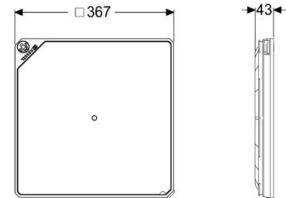

Datenblatt

Abdeckplatte befliesbar, tagwasserdicht

Artikelinformationen

Artikelnummer: 830052
 GTIN: 4026092077276
 Preisgruppe: 10

Produktvorteile

Beschreibung

Passend für Einbau in die Bodenplatte, inklusive Dichtung.

Allgemeine Merkmale

Farbe	steingrau
Material	Kunststoff

Abmessungen

Gewicht netto	1,59 kg
Gewicht brutto	1,7 kg
Verpackungsmaß Länge	924 mm
Verpackungsmaß Breite	386 mm
Verpackungsmaß Höhe	20 mm

Abdeckungsmerkmale

Ausführung	tagwasserdicht
Oberfläche	befliesbar
Bodenbelaghöhe max.	16 mm