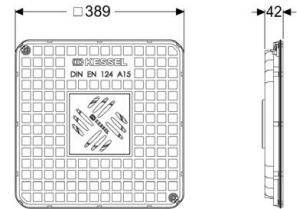

Datenblatt

Abdeckplatte schwarz, mit Schlitzrost

Artikelinformationen

Artikelnummer: 83053
 GTIN: 4026092002827
 Preisgruppe: 30

Produktvorteile

Beschreibung

Abdeckplatte für Rückstauverschlüsse und Hebeanlagen mit teleskopischem Aufsatzstück zum Einbau in die Bodenplatte

Allgemeine Merkmale

Farbe	schwarz
Material	Kunststoff
Geruchsverschluss	nein

Ausführung

Dichtung	ja
----------	----

Abmessungen

Gewicht netto	2,19 kg
Gewicht brutto	2,43 kg
Verpackungsmaß Länge	397 mm
Verpackungsmaß Breite	386 mm
Verpackungsmaß Höhe	50 mm